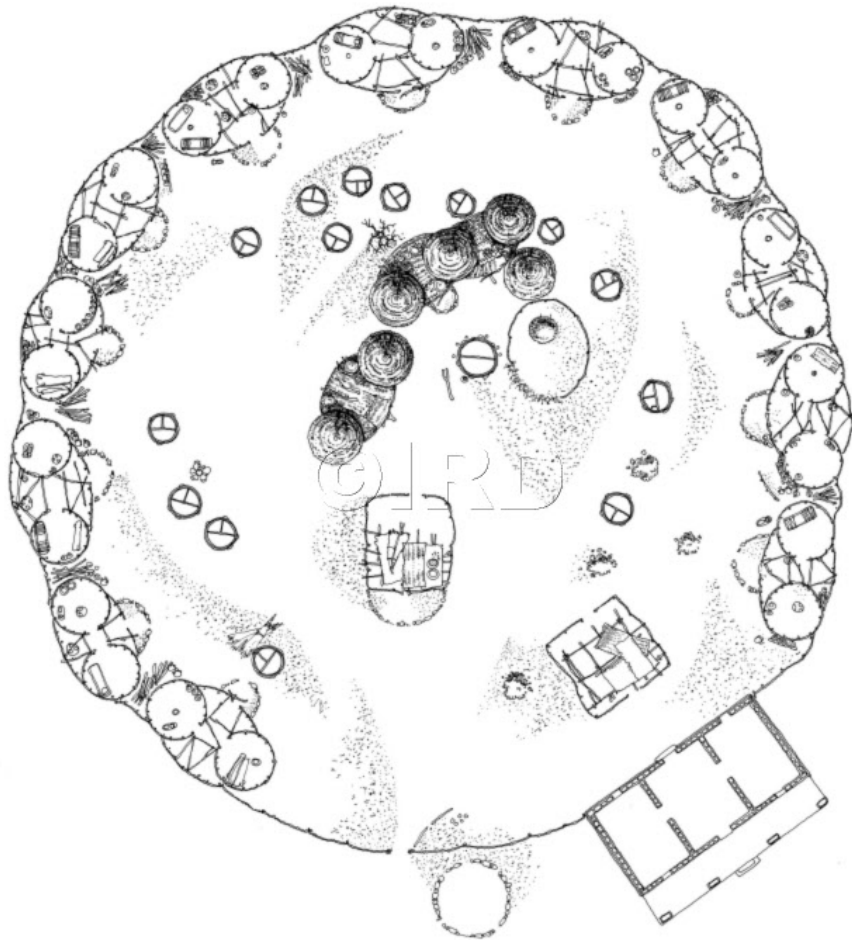

INDIGO

Photothèque de l'IRD

Institut
de recherche
pour le développement

Architectures du Cameroun

Document ID

44792

Reference

28971

Date

01/01/1972

Title

Architectures du Cameroun

Caption

Chefferie giziga de Moutouroua, 1972. Dessin de Christian Seignobos, géographe.

Author

Seignobos, Christian