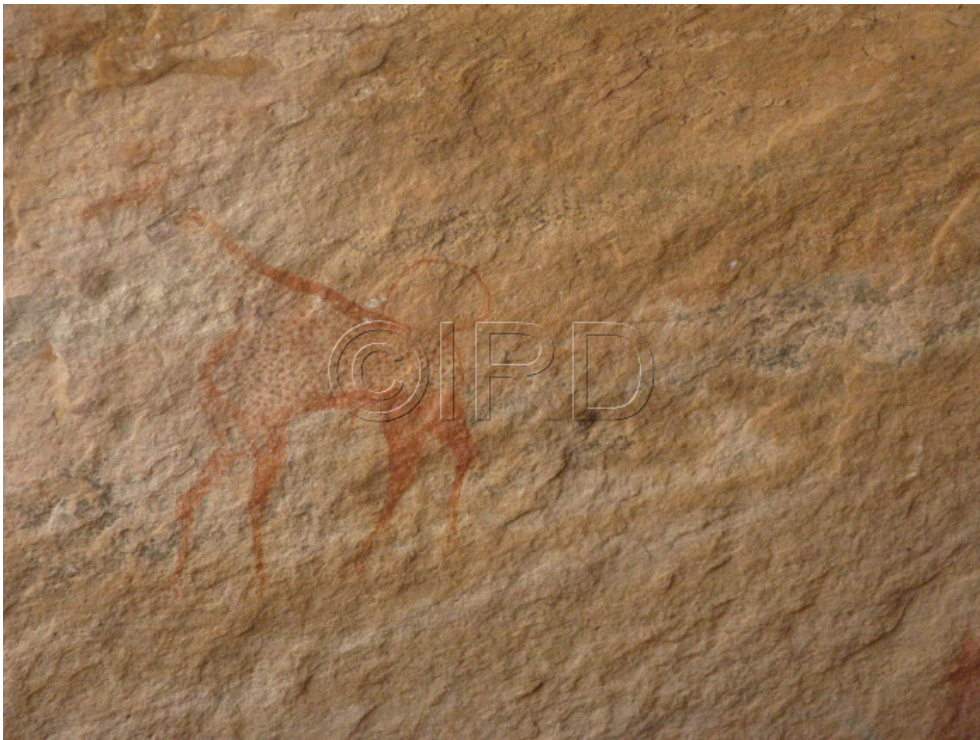

Art rupestre de l'Akakus, Libye

Document ID

75868

Reference

61368

Date

18/04/2009

Title

Art rupestre de l'Akakus, Libye

Caption

peinture rupestre girafe tachetée

Author

Boulvert, Yves

Copyright

©IRD - Yves Boulvert

Special instructions

Keywords

 ART RUPESTRE,  PREHISTOIRE