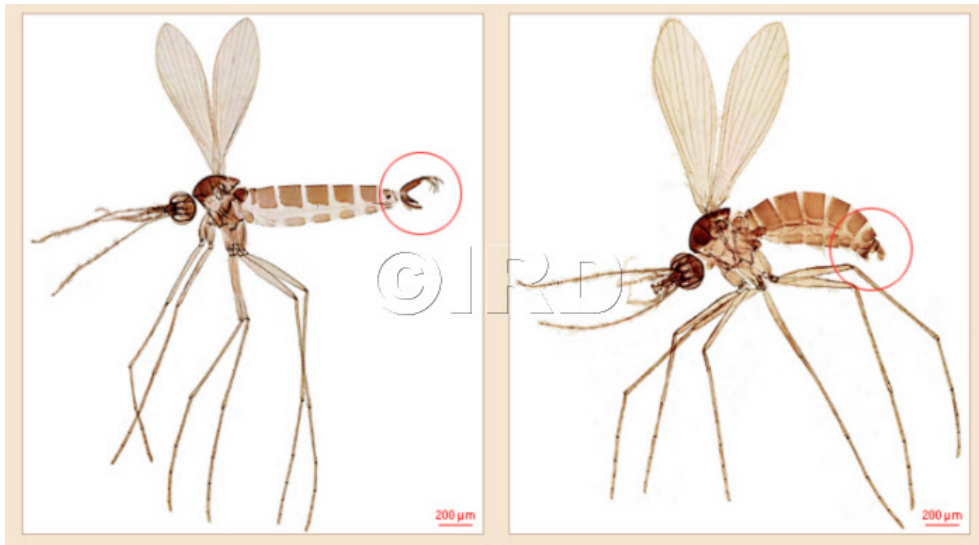

INDIGO

Photothèque de l'IRD

Institut
de recherche
pour le développement

Dessin d'un phlébotome, insecte vecteur responsable de la leishmaniose

ID document

60638

Référence

48285

Date

15/09/2011

Titre

Dessin d'un phlébotome, insecte vecteur responsable de la leishmaniose

Légende

Dessin d'un phlébotome, insecte vecteur responsable de la leishmaniose.

Auteur

IRD / IFAN

Copyright

©IRD / IFAN

Instructions spéciales

Mots-clés

DESSIN, INSECTE, LEISHMANIOSE, MALADIE A VECTEUR, MOUSTIQUE