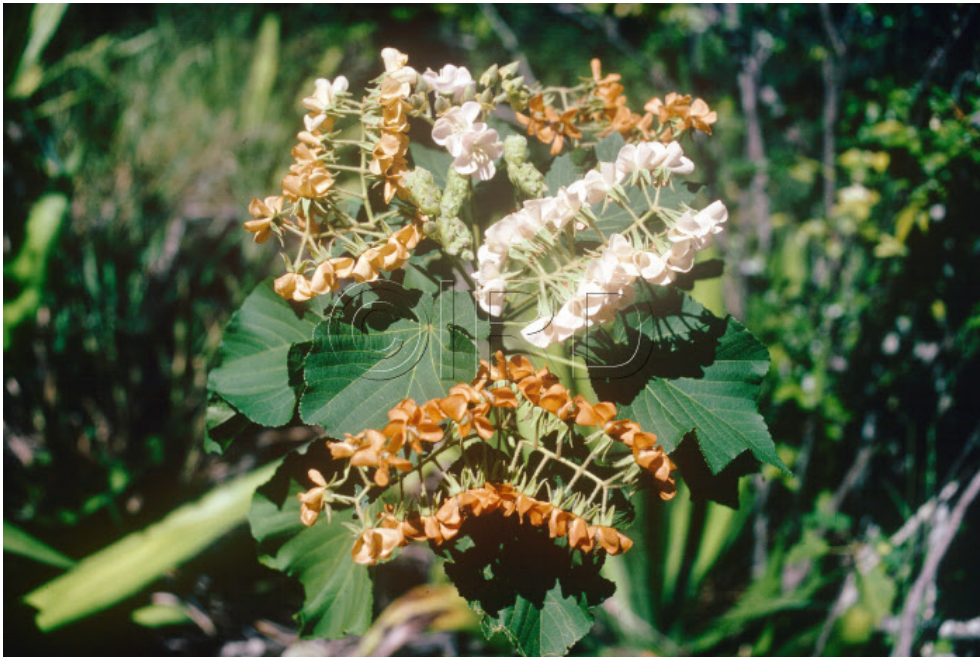

Dombeya acutangula

Document ID

71045

Reference

57264

Date

01/01/1975

Title

Dombeya acutangula

Caption

Cet arbrisseau multicaule, hétérophylle, haut de 1 à 4 mètres, appartient à la famille des Sterculiacées (ou Sterculiaceae). Il existe sous forme d'individus isolés dans diverses stations de l'Ouest de La Réunion.

Noms vernaculaires : Bois de guinguade ; Mahot découpé ; Bois bête.

Author

Friedmann, Francis

Copyright

©IRD - Francis Friedmann

Special instructions

Keywords

BOTANIQUE, FLEUR, FLORE, STERCULIACEAE