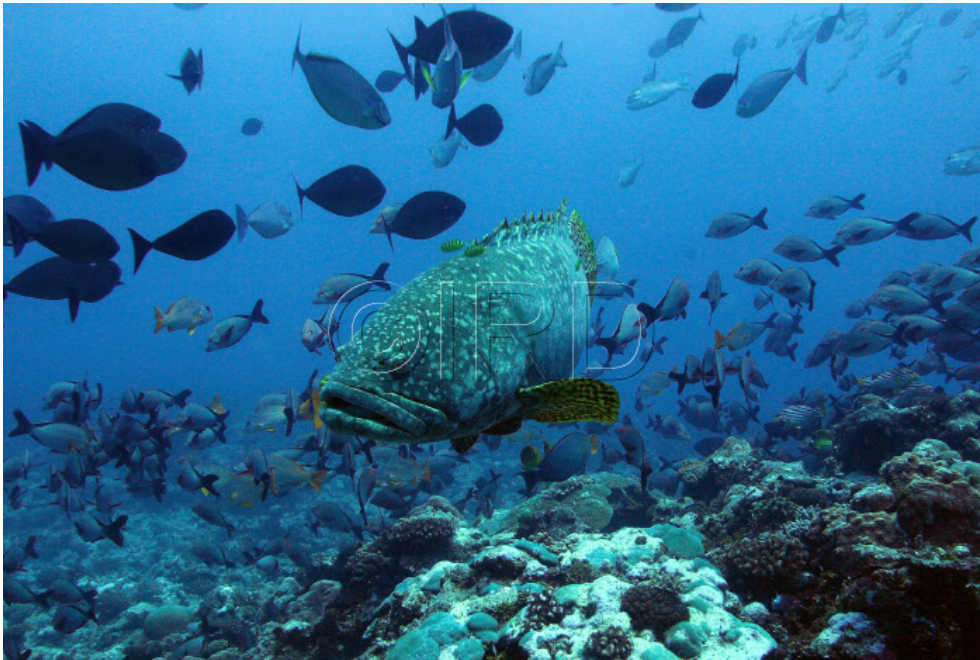

Doublon : Mérou géant des îles Eparses

Document ID

73820

Reference

59565

Date

06/09/2014

Title

Doublon : Mérou géant des îles Eparses

Caption

Mérou géant (*Epinephelus lanceolatus*) juvénile (nageoires encore jaunes) à Juan de Nova, rencontre qui est de plus en plus rare de nos jours. Au fond, un banc de vivaneaux (*Lutjanus gibbus*) et quelques *Lutjanus monostigma*, en avant un banc de chirurgiens (*Naso hexacanthus*).