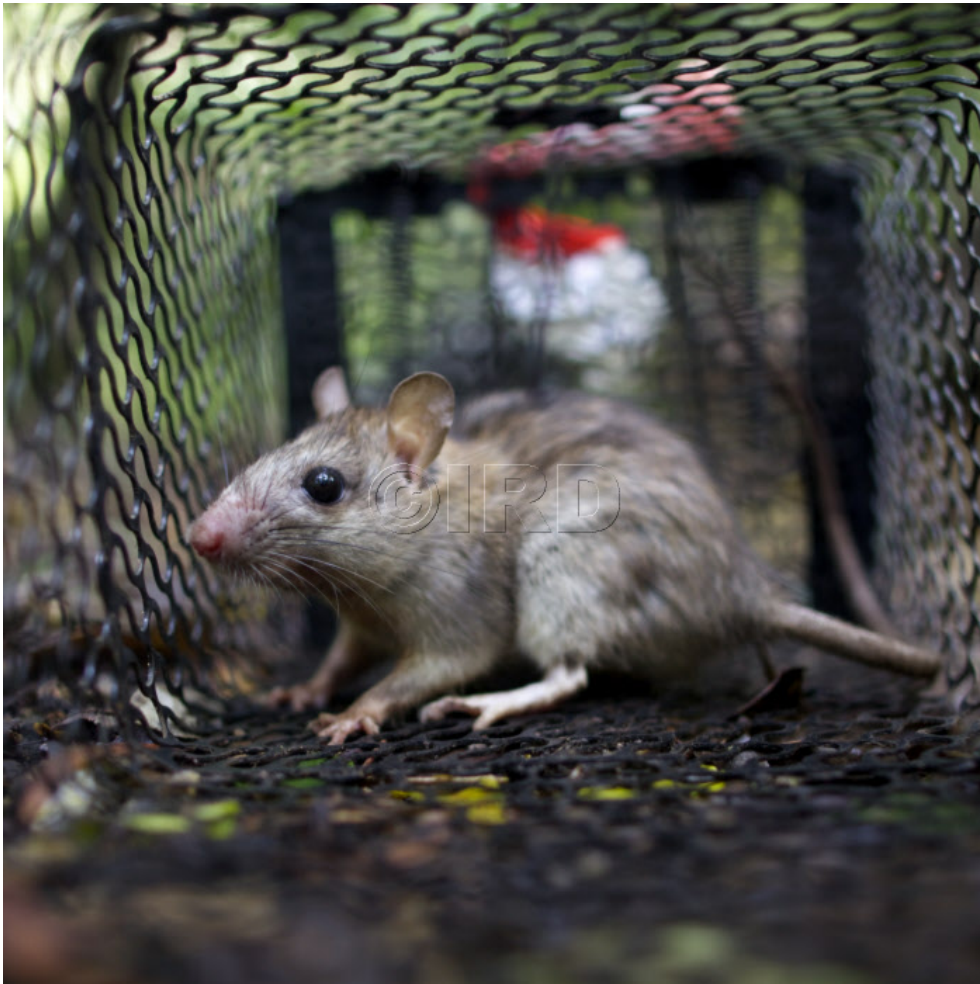

## Espèces envahissantes, Nouvelle-Caledonie

Document ID

63544

Reference

50471

Date

16/05/2012

Title

Espèces envahissantes, Nouvelle-Caledonie

Caption

Capture d'un rat noir (*Rattus rattus*) dans le reliquat de forêt sèche du Ouentoro, en plein Noumea. Ce petit rongeur invasif a peu à peu colonise la majorite des îles de la planète et y fait des dégats considérables dans la faune autochtone.