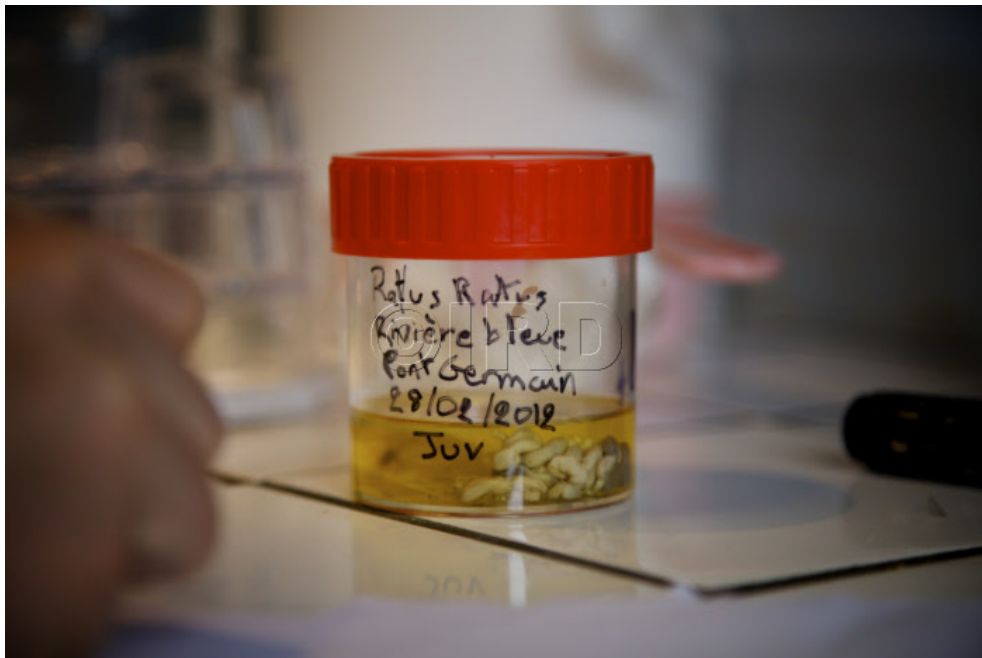

INDIGO

Photothèque de l'IRD

Institut
de recherche
pour le développement

Espèces envahissantes, Nouvelle-Caledonie

Document ID

63545

Reference

50472

Date

16/05/2012

Title

Espèces envahissantes, Nouvelle-Caledonie

Caption

Analyse du contenu stomacal de rats noirs (Rattus Rattus) en laboratoire a l'IRD de Noumea.

Author

Vergoz, Thibaut

Copyright

© IRD - CNRS / Thibaut Vergoz

Special instructions

Biodiversité et espèces envahissantes

Keywords

ECHANTILLON, ESPECE ENVAHISSANTE, RAT