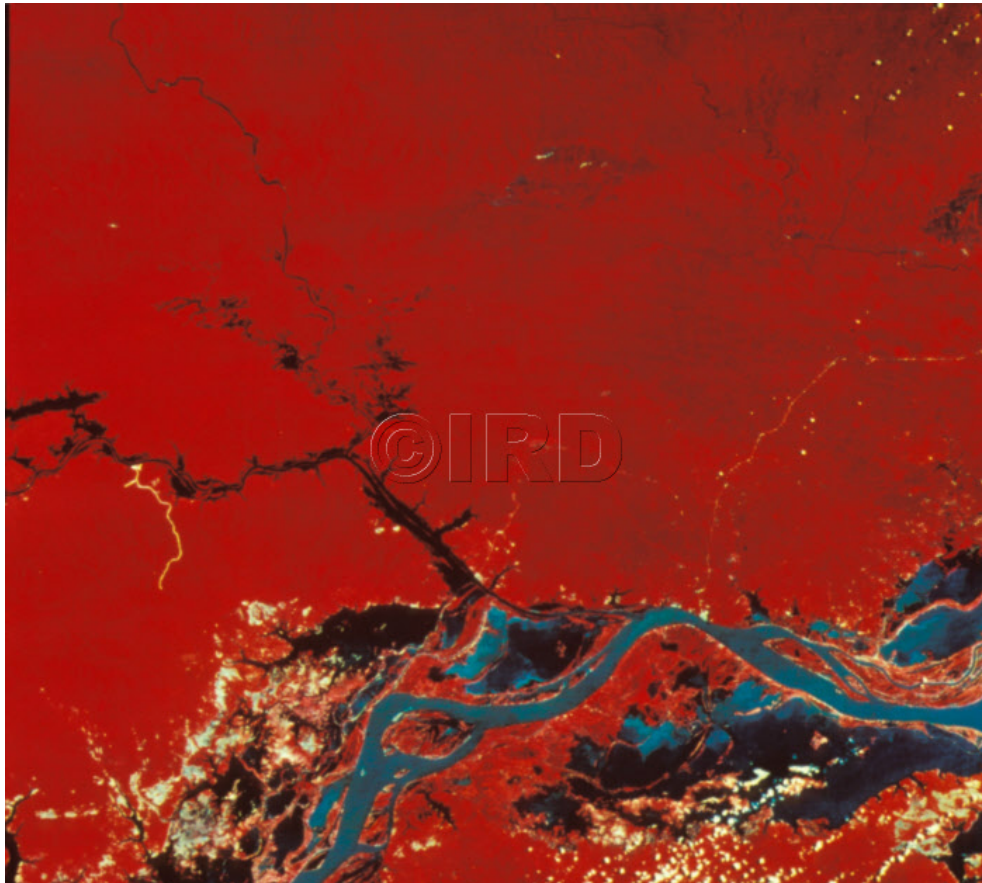

INDIGO

Photothèque de l'IRD

Institut
de recherche
pour le développement

Images satellitaires

ID document

24028

Référence

20015

Date

19/09/1972

Titre

Images satellitaires.

Légende

Le Brésil, région de Manaus, fleuve Amazone par image satellite. Image Landsat du 19 09 72 - Composition colorée Infra-Rouge Couleur - Résolution 70 mètres - Long 67° - Lat 3°.