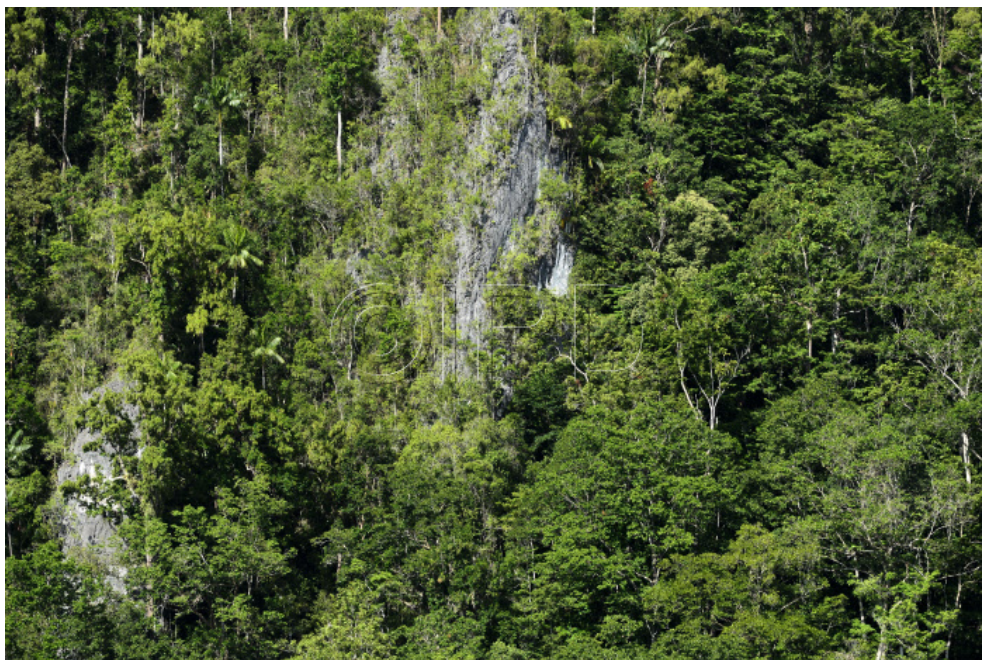

Lengguru 2014 : forêt et karst

ID document

71939

Référence

58093

Date

20/10/2014

Titre

Lengguru 2014 : forêt et karst

Légende

Lengguru 2014 : Paysages autour de Sewiki. Forêt tropicale accrochée sur les falaises karstiques.

Auteur

Porte, Jean-Marc

Copyright

© Jean-Marc Porte, Lengguru 2014

Instructions spéciales