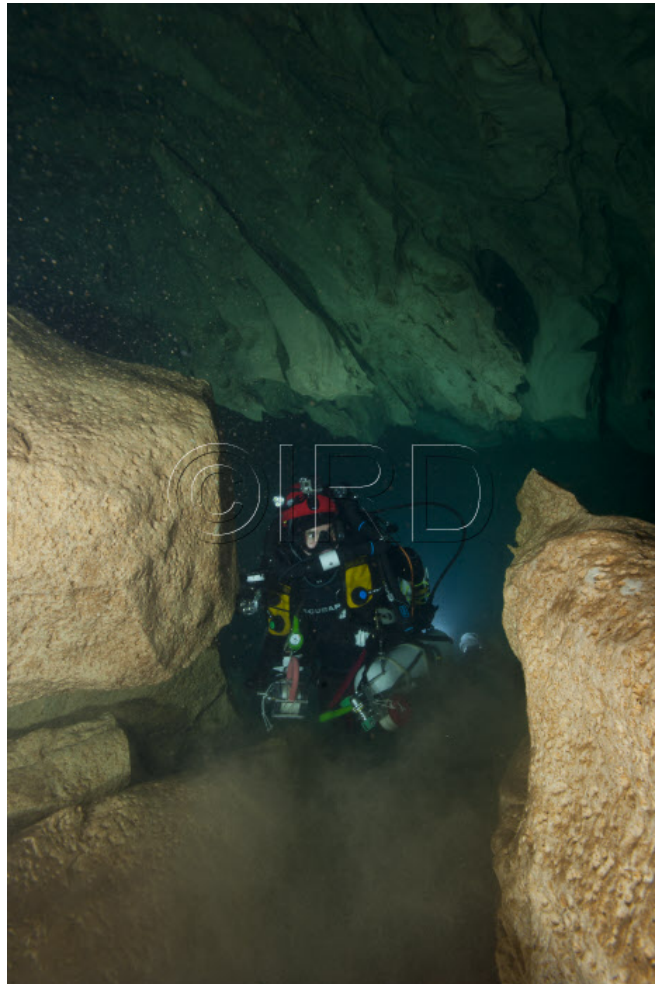

Lengguru 2014 : Exploration des karsts noyés

Document ID

72098

Reference

58284

Date

20/10/2014

Title

Lengguru 2014 : Exploration des karsts noyés

Caption

Exploration des karsts noyés du massif de Lengguru en plongée spéleo avec recycleur en circuit fermé (CCR) : topographie et prélèvements - Grotte Wababoko, entre le village d'Urisa et le lac Sewiki - Expédition Lengguru 2014 - Papouasie occidentale - Indonésie