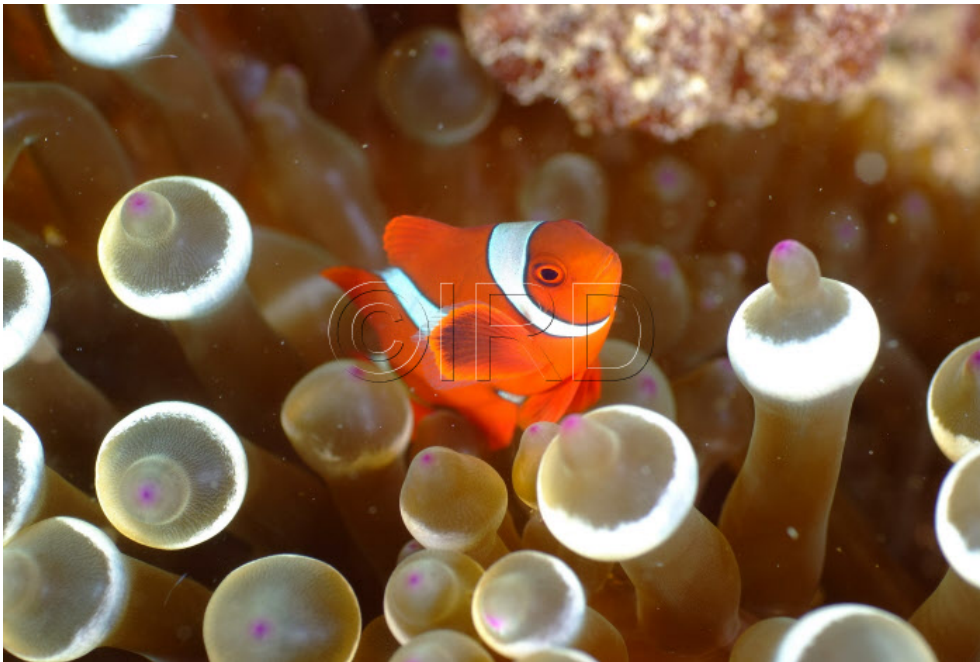

Lengguru 2014 : Poisson-clown

ID document

72105

Référence

58291

Date

20/10/2014

Titre

Lengguru 2014 : Poisson-clown

Légende

Poisson-clown dans son anémone - Expédition Lengguru 2014 - Papouasie occidentale - Indonésie

Auteur

Hocdé, Régis

Copyright

©IRD

Instructions spéciales