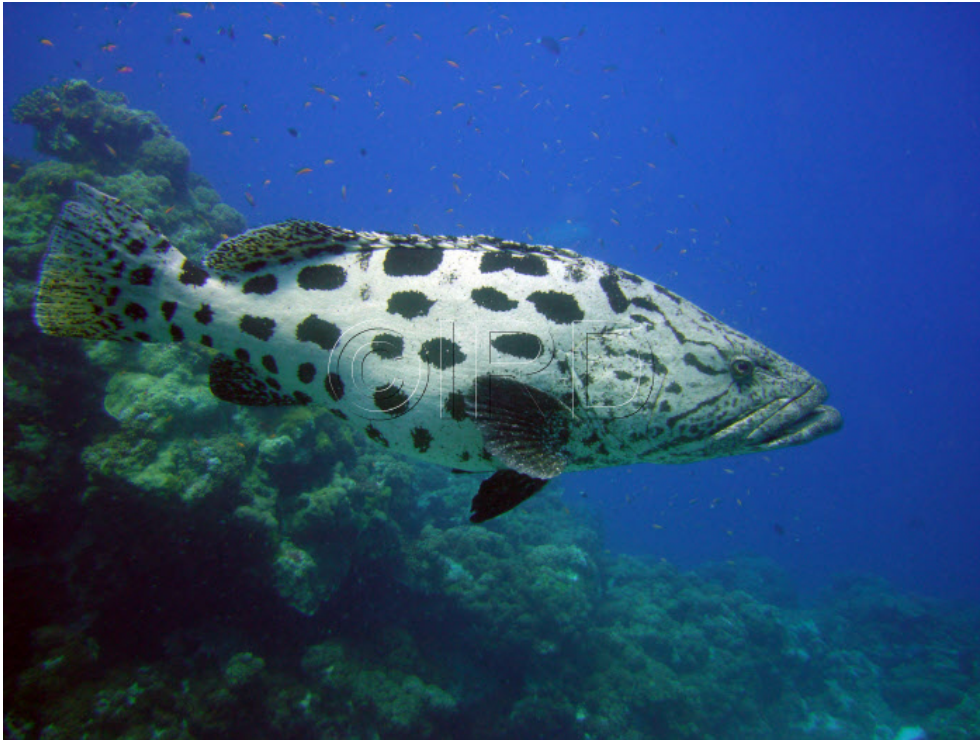

Mérou patate

Document ID

74989

Reference

60535

Date

26/01/2011

Title

Mérou patate

Caption

Le Mérou patate (*Epinephelus tukula*) est un poisson marin appartenant à la famille des Serranidae. Très présent à Europa, il est peu craintif.

Author

Chabanet, Pascale

Copyright

© IRD - Pascale Chabanet

Special instructions

Europa

Keywords

FONDS MARINS, MEROU, POISSON