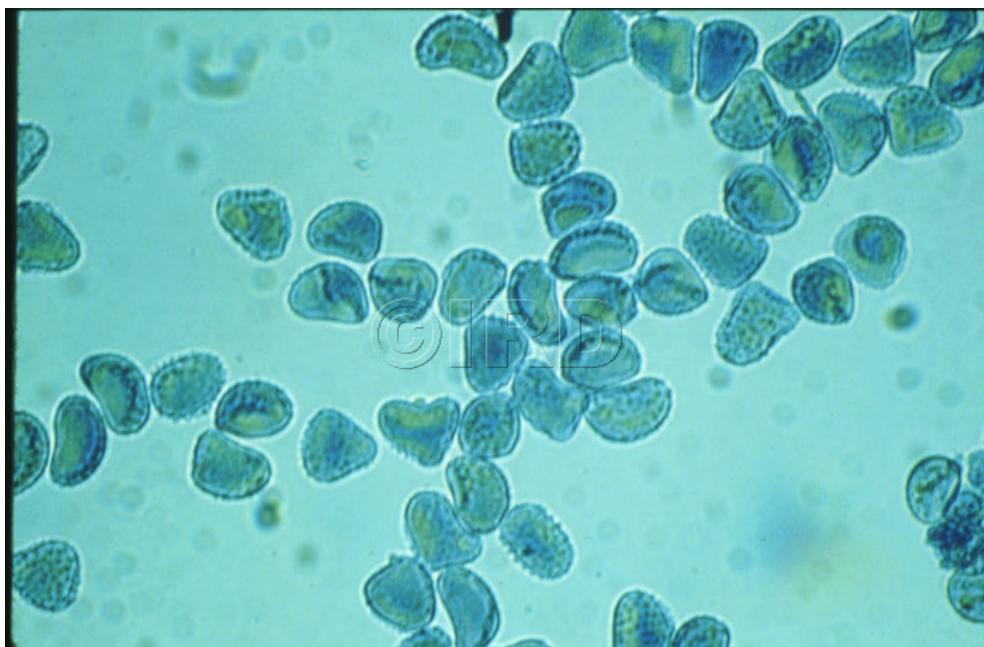

INDIGO

Photothèque de l'IRD

Institut
de recherche
pour le développement

Maladies des plantes

Document ID

733

Reference

15248

Date

01/01/1000

Title

Maladies des plantes

Caption

Urospore de la rouille sur Coffea arabica (café arabica).

Author

Kohler, Franz

Copyright

©IRD

Special instructions

Keywords

CHAMPIGNON, CHAMPIGNON PARASITE, MALADIE DES PLANTES,
MICROSCOPIE, SCIENCES DU MONDE VEGETAL