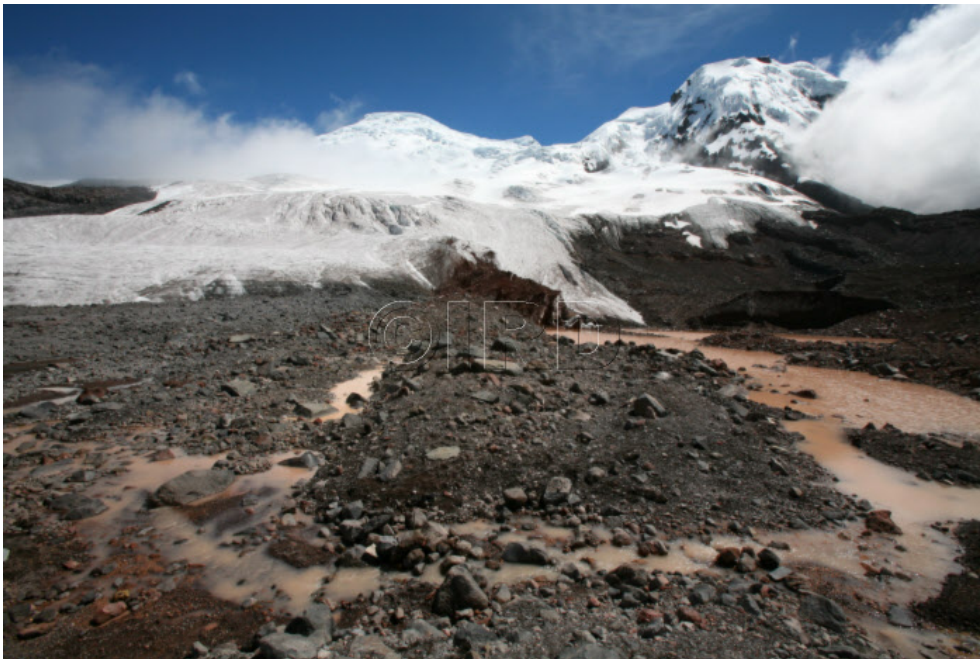

INDIGO

Photothèque de l'IRD

Institut
de recherche
pour le développement

Ruisseaux glaciaires en Equateur

Document ID

51097

Reference

41082

Date

17/10/2008

Title

Ruisseaux glaciaires en Equateur

Caption

Ruisseau glaciaire Crespo, volcan Antisana.

Author

Dangles, Olivier

Copyright

© IRD

Special instructions

Keywords

GLACIER, PAYSAGE, VALLEE GLACIAIRE