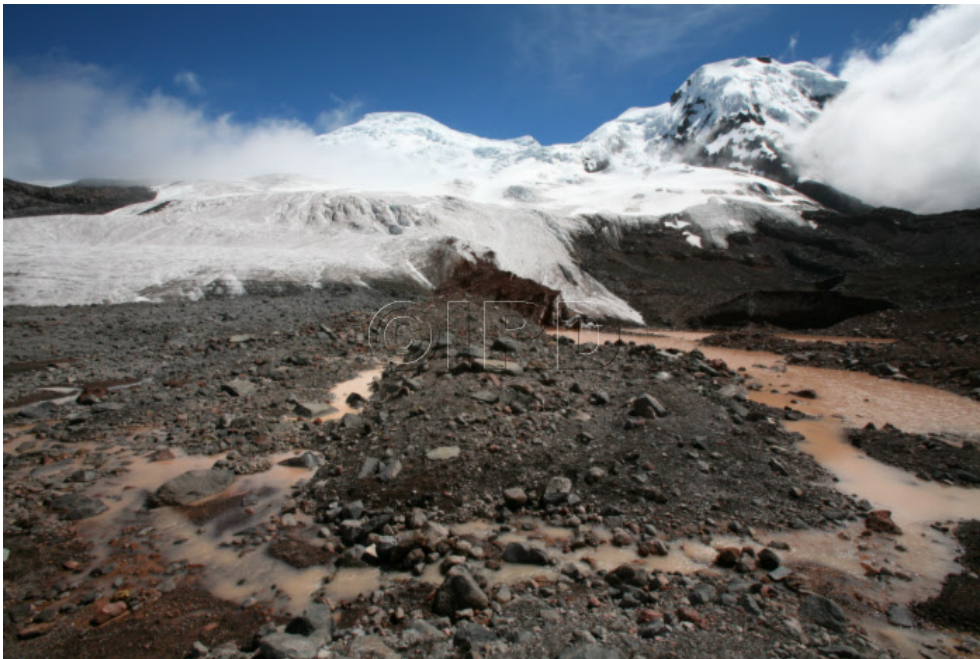

INDIGO
Photothèque de l'IRD

Institut
de recherche
pour le développement

Ruisseaux glaciaires en Equateur

ID document

51097

Référence

41082

Date

17/10/2008

Titre

Ruisseaux glaciaires en Equateur

Légende

Ruisseau glaciaire Crespo, volcan Antisana.

Auteur

Dangles, Olivier

Copyright

© IRD

Instructions spéciales

Mots-clés

GLACIER, PAYSAGE, VALLEE GLACIAIRE