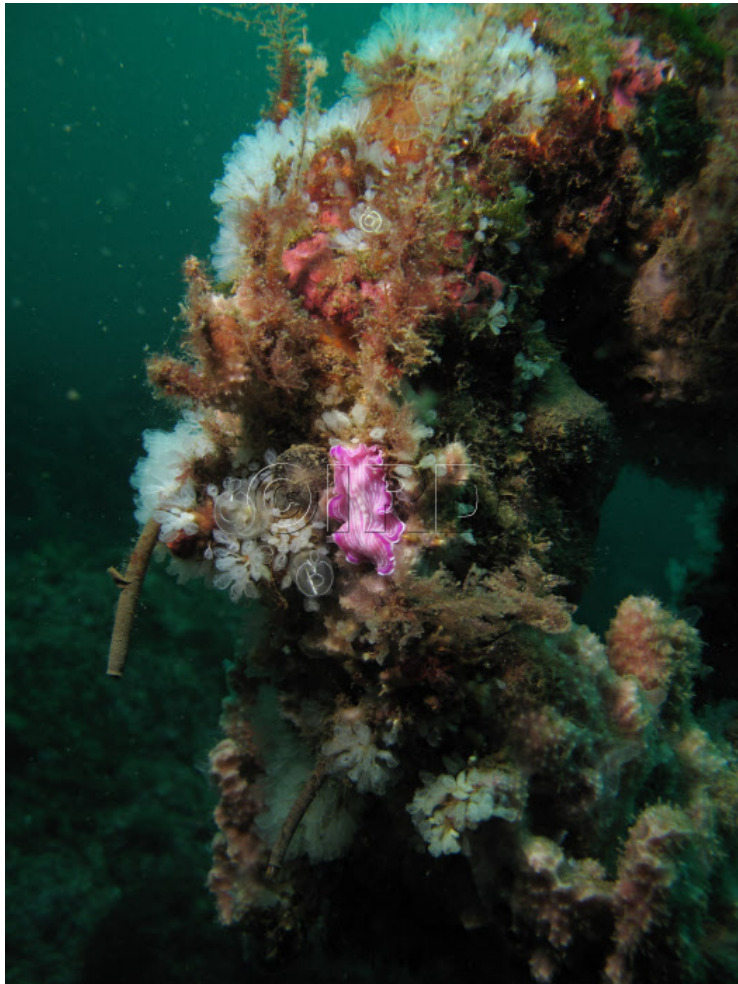

Ver plat en Méditerranée

Document ID

69275

Reference

55810

Date

09/07/2014

Title

Ver plat en Méditerranée

Caption

Planaire rose (*Prostheceraeus roseus*) en Méditerranée à Marseille (épave du grand St Dominique). En train de se nourrir des petites ascidies Clavelines naine (*Pycnoclavella (Clavelina) nana*).

Author

Changeux, Thomas

Copyright

©IRD - Thomas Changeux

Special instructions

Keywords

FONDS MARINS, VER MARIN